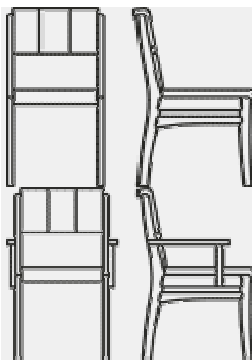

- 192 x 152 / 152 x 192
- 181 x 141 / 141 x 181
- 192 x 181 / 181 x 192
- 192 x 141 / 141 x 192
- 181 x 152 / 152 x 181
- 152 x 141 / 141 x 152
- 192 x 192 / 181 x 181
- 152 x 152 / 141 x 141

Gerade Bank (H 88)

- 127, 116, 87, 76

Tische

- Tischplatte in Echtholz furnier mit Runddecke
- Oberfläche mit DD-Lack versiegelt
- Massiv-Umleimer
- 2 verdeckte Auszüge mit Metallauszugsschienen
- Wömatik-TI-Beschläge (Vergrößerung bei gedecktem Tisch möglich)
- Massives Untergestell

Alle Maße in cm

4-Beintisch

- 121 (197) x 81, H 74
- 111 (187) x 71, H 74
- 121 x 81, H 74 feste Platte
- 111 x 71, H 74 feste Platte

Sondermaße möglich

Wagentisch

- 121 (197) x 81, H 74
- 111 (187) x 71, H 74
- 121 x 81, H 74 feste Platte
- 111 x 71, H 74 feste Platte

Sondermaße möglich

Stühle

Stuhl

- Feste Sitz- und Rückenpolster