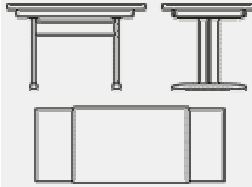

- 192 x 152 / 152 x 192
- 181 x 141 / 141 x 181
- 192 x 181 / 181 x 192
- 192 x 141 / 141 x 192
- 181 x 152 / 152 x 181
- 152 x 141 / 141 x 152
- 192 x 192 / 181 x 181
- 152 x 152 / 141 x 141

Gerade Bank (H 88)

- 127, 116, 87, 76

Tische

- Tischplatte in Echtholz furnier mit Runddecke
- Oberfläche mit DD-Lack versiegelt
- Massiv-Umleimer
- 2 verdeckte Auszüge mit Metallauszugsschienen
- Wömatik-TI-Beschläge (Vergrößerung bei gedecktem Tisch möglich)
- Massives Untergestell

Alle Maße in cm

4-Beintisch

- 121 (197) x 81, H 74
- 111 (187) x 71, H 74
- 121 x 81, H 74 feste Platte
- 111 x 71, H 74 feste Platte

Sondermaße möglich

Wagentisch

- 121 (197) x 81, H 74
- 111 (187) x 71, H 74
- 121 x 81, H 74 feste Platte
- 111 x 71, H 74 feste Platte