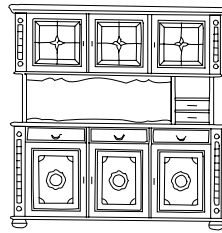

Maße cm

B 123, H 86, T 48

B 175, H 86, T 48

B 90, H 86, T 64/64

B 71, H 65, T 51/51

Büfett 2-türig
Unterteil: 2 Türen,
1 Einlegeboden,
2 Schubkästen auf
Unterflur-Auszügen
Oberteil: 2 Rahmentüren
mit Bleiverglasung,
1 Einlegeboden,
2 Schubkästen