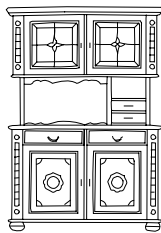

Bezeichnung Maße cm
Tischhöhe immer 75 cm

Auszugstisch	132 (216) x 92
Auszugstisch	122 (198) x 82
Auszugstisch	112 (188) x 72

Sondermaße möglich

Korpusmöbel

Anrichte 2-türig
2 Türen, 1 Einlegeboden,
2 Schubkästen auf
Unterflur-Auszügen

Anrichte 3-türig
3 Türen je Fach
1 Einlegeboden,
3 Schubkästen auf
Unterflur-Auszügen

Eckanrichte
1 Tür,
1 Einlegeboden,
1 Schubkasten auf
Unterflur-Auszug

Eck-Hänger
1 Rahmentür mit
Bleiverglasung,
1 Einlegeboden

Maße cm

B 123, H 86, T 48

B 175, H 86, T 48

B 90, H 86, T 64/64

B 71, H 65, T 51/51

Büfett 2-türig
Unterteil: 2 Türen,
1 Einlegeboden,
2 Schubkästen auf
Unterflur-Auszügen
Oberteil: 2 Rahmentüren
mit Bleiverglasung,
1 Einlegeboden,
2 Schubkästen