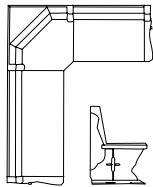

Eckbänke

- Eckbank mit festem Sitz- und Rückenpolster
- Großraum-Truhe in den Schenkeln
- Truhendeckel mit Gasdruck-Feder und Wömatic-TR-Haltemechanik (Truhendeckel wird senkrecht arretiert).

langer Schenkel links
kurzer Schenkel rechts

T 63, H 89, SH 50 cm

gleichschenkelig

T 63, H 89, SH 50 cm

Maße cm	
1. Maß immer linker Schenkel	
203 / 163	
163 / 203	
183 / 143	
143 / 183	
203 / 183	
183 / 203	
203 / 143	
143 / 203	
183 / 163	
163 / 183	
163 / 143	
143 / 163	
203 / 203	
183 / 183	
163 / 163	
143 / 143	

Gerade Bank

- Gerade Bank mit festem Sitz- und Rückenpolster
- Großraum-Truhe mit Gasdruck-Feder und Wömatic-TR-Haltemechanik (Truhendeckel wird senkrecht arretiert).

T 63 H 89, SH 50 cm

B 139
B 119
B 99
B 79

Maße cm

B 123, H 86, T 48

B 175, H 86, T 48

B 90, H 86, T 64/64

B 71, H 65, T 51/51

Büfett 2-türig
Unterteil: 2 Türen,
1 Einlegeboden,
2 Schubkästen auf
Unterflur-Auszügen
Oberteil: 2 Rahmentüren
mit Bleiverglasung,
1 Einlegeboden,
2 Schubkästen