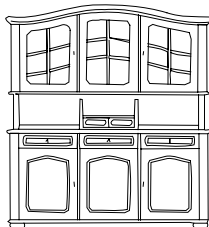

Büfett 3-türig
Unterteil: 3 Türen,
1 Einlegeboden,
3 Schubkästen auf
Unterflur-Auszügen
Oberteil: 3 Glasrahmen-
türen mit Sprossen, je
Fach 1 Einlegeboden,
2 Schubkästen, massiver,
geschwungener Kranz