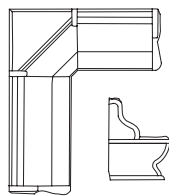

Bezeichnung                      Maße cm  
Tischhöhe immer 75 cm

Auszugstisch	122 (198) x 82
Auszugstisch	82 (132) x 82

**Sondermaße möglich**

Bezeichnung                      Maße cm  
Tischhöhe immer 77 cm

Auszugstisch	122 (198) x 82
--------------	----------------

**Keine Sondermaße**

## Eckbänke mit Eckteil-Ablage

- Eckbank mit festem Sitz- und Rückenpolster
- Großraum-Truhe in den Schenkeln
- Truhendeckel mit Gasdruck-Feder und Wömatic-TR-Halte mechanik (Truhendeckel wird senkrecht arretiert).

langer Schenkel links  
kurzer Schenkel rechts

T 67, H 90, SH 50 cm

gleichschenkelig

T 67, H 90, SH 50 cm

Maße cm
1. Maß immer linker Schenkel
204 / 164
164 / 204
193 / 153
153 / 193
204 / 193
193 / 204
204 / 153
153 / 204
193 / 164
164 / 193
164 / 153
153 / 164
204 / 204
193 / 193
164 / 164
153 / 153