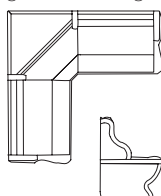

Bezeichnung                      Maße cm  
Tischhöhe immer 77 cm

Auszugstisch	122 (198) x 82
--------------	----------------

**Keine Sondermaße**

## Eckbänke mit Eckteil-Ablage

- Eckbank mit festem Sitz- und Rückenpolster
- Großraum-Truhe in den Schenkeln
- Truhendeckel mit Gasdruck-Feder und Wömatic-TR-Halte mechanik (Truhendeckel wird senkrecht arretiert).

langer Schenkel links  
kurzer Schenkel rechts

T 67, H 90, SH 50 cm

gleichschenkelig

T 67, H 90, SH 50 cm

Maße cm
1. Maß immer linker Schenkel
204 / 164
164 / 204
193 / 153
153 / 193
204 / 193
193 / 204
204 / 153
153 / 204
193 / 164
164 / 193
164 / 153
153 / 164
204 / 204
193 / 193
164 / 164
153 / 153