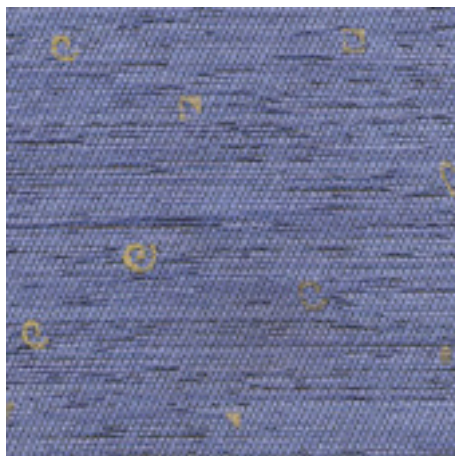

Mainz stofcombinaties

LINARES 7

ADELLO Violet

SOUL

ARARA braun

ARARA Violet

DENVER beige

SOUL

JORGA

HAWAI rot gestreift

SERENITY 1497

JORGA blau uni

HAWAI rot uni

KANOVAS rot gestreift

KUNSTLEDER dark beige

KUNSTLEDER dark braun

KANOVAS rot uni