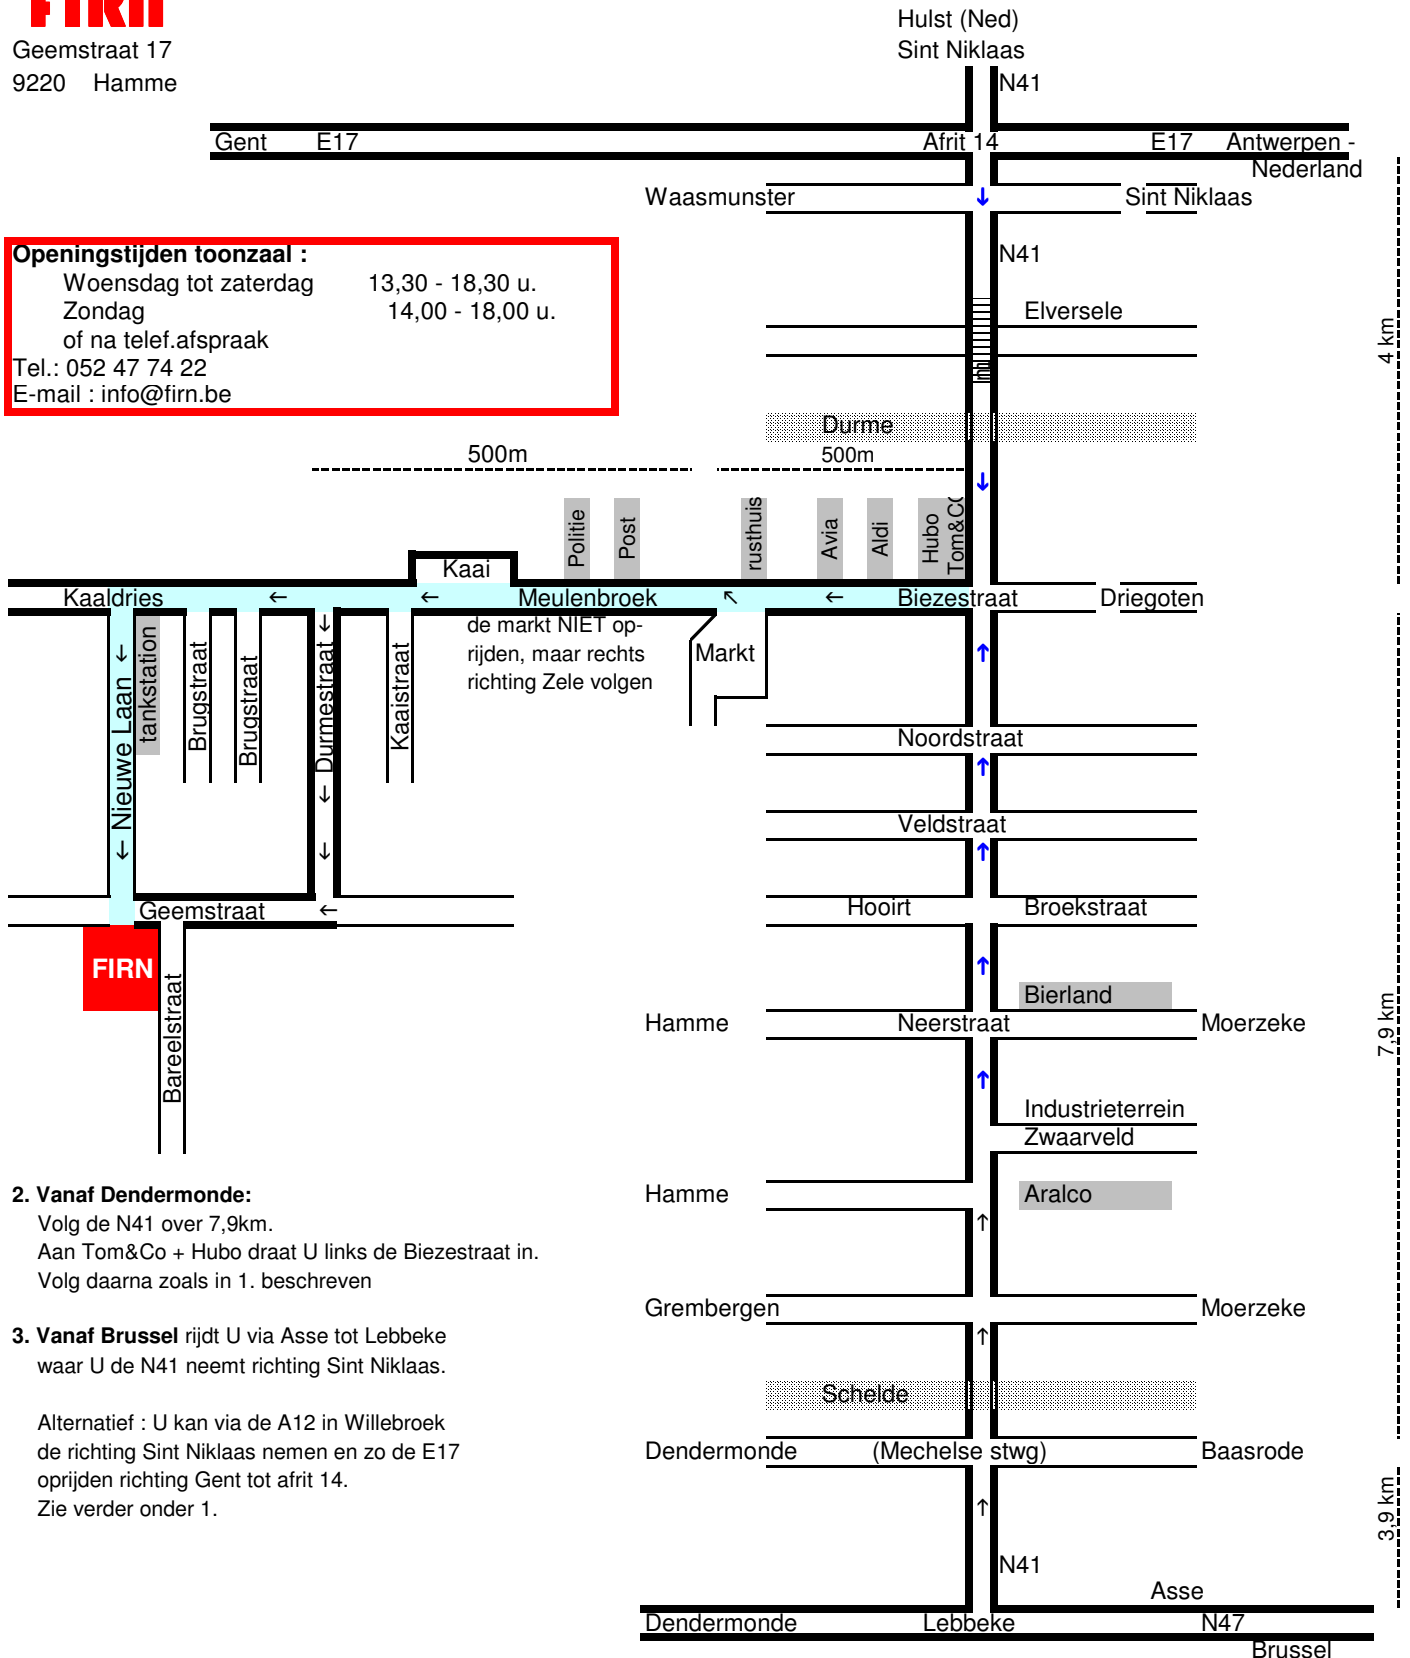

1. Vanaf Antwerpen of Gent :

Rij via de E17. Ter hoogte van Sint Niklaas neemt U afrit 14.
Volg de N41 over 4km in de richting Dendermonde.
Aan de verkeerslichten voorbij de tunnel in Elversele draait U rechts (aan Tom&Co + HUBO) de Biezestraat in.
Na 500m (aan Rusthuis Meulenbroek) volgt U schuin rechts de richting Zele.
Na 700m draait U links de Nieuwe Laan in. (aan tankstation)
Op het einde van de Nieuwe Laan rijdt U recht onze parking op.

FIRN
Geemstraat 17
9220 Hamme

Openingstijden toonzaal :

Woensdag tot zaterdag 13,30 - 18,30 u.
Zondag 14,00 - 18,00 u.
of na telef.afspraak
Tel.: 052 47 74 22
E-mail : info@firn.be

2. Vanaf Dendermonde:

Volg de N41 over 7,9km.
Aan Tom&Co + Hubo draait U links de Biezestraat in.
Volg daarna zoals in 1. beschreven

3. Vanaf Brussel rijdt U via Asse tot Lebbeke waar U de N41 neemt richting Sint Niklaas.

Alternatief : U kan via de A12 in Willebroek de richting Sint Niklaas nemen en zo de E17 oprijden richting Gent tot afrit 14.
Zie verder onder 1.